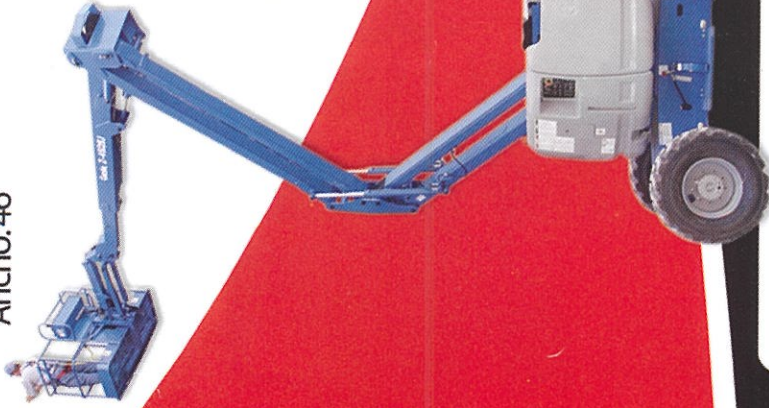

ALGUNOS DE NUESTROS EQUIPOS

Plataformas

ELECTRICAS Y GAS LP

Plataformas:

Altura: 20 ft

Ancho: 46"

Plataformas:

Altura: 32 ft

Ancho: 46"

Plataformas:

Altura: 26 ft

Ancho: 46"

Boom Lift:

Alcance de 40 ft

Alcance de 60 ft

Montacargas

mitsubishi

Capacidad: 3000 lb.
Triple Mastil
Longitud: 99.4
Ancho: 45.3
Hight: 83.5

CLARK

Electrico
Capacidad: 5000 lb.
Cuadruptex

Capacidad: 4500 lb.
Doble Mastil

Boom Lift

Remolques

Remolque

Capacidad: 1.5 ton.
Ancho: 2.50 mts
Largo: 4.00 mts

Caja Seca

Capacidad: 1.5 ton.
Ancho: 2.50 mts
Largo: 4.00 mts
Altura: 1.90 mts

Ave. De las Industrias No. 6112
Col. Nombre de Dios
Tel. (614) 417.6577

solutions_rsi@yahoo.com.mx
jflores@solutionsrsi.com.mx
cflores@solutionsrsi.com.mx