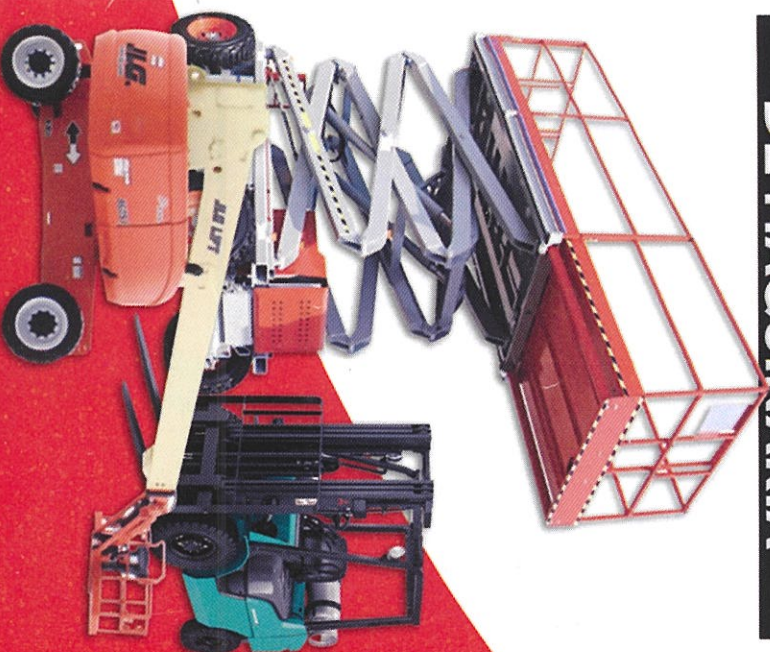

RENTA Y VENTA DE MAQUINARIA